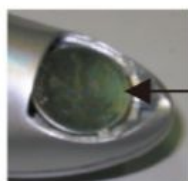

Vložení baterie

1. Sejměte kryt baterie na zadní straně přístroje. Vložte jednu 3V baterii podle obrázku níže a vraťte kryt zpět.

kladná část baterie