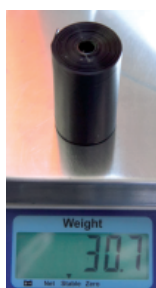

Proč si vybrat pytlíky na exkrementy se zásobníkem MAXPACK

1) kvalitní materiál použitý při výrobě zásobníku.

MAXPACK

konkurence

2) Pytlíky na exkrementy jsou vyrobeny z kvalitního čistého HDPE
Hmotnost pytlíků MAXPACK je 30,7g/20kusů.
Hmotnost pytlíků konkurence je 16g/20kusů.